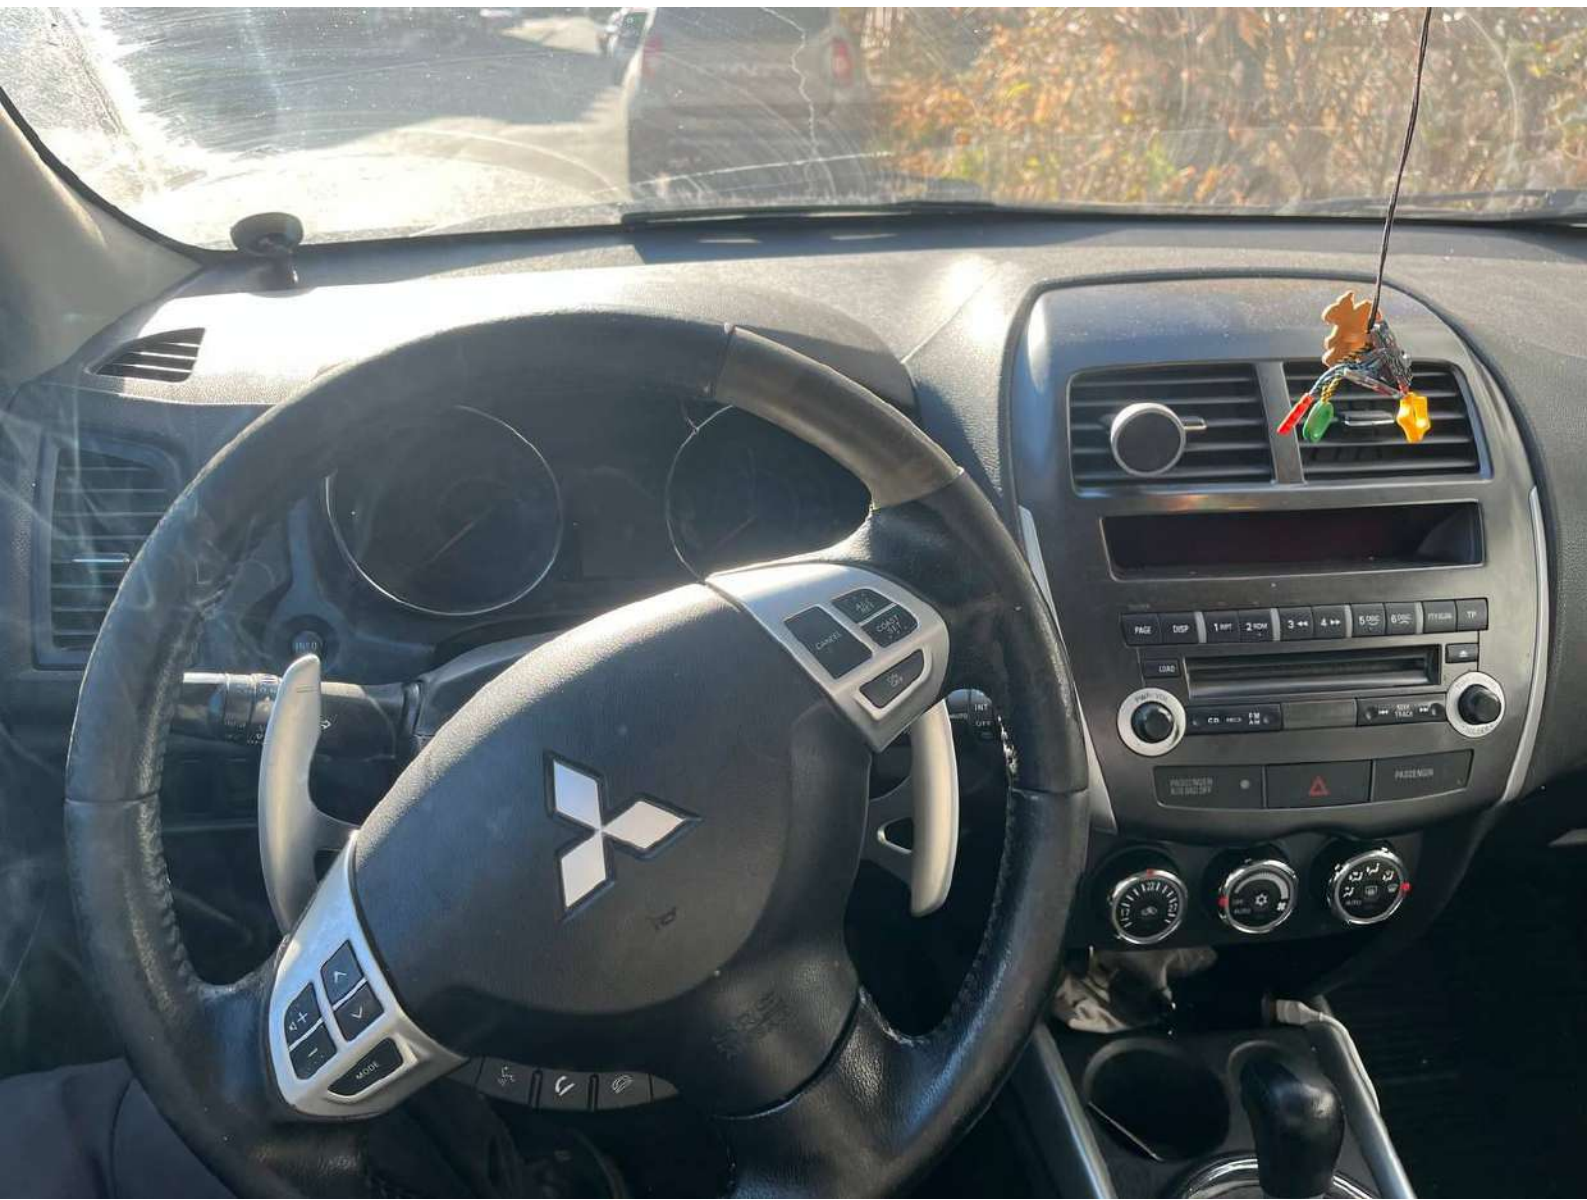

A 138 OA 45 RUS

A 138 OA 45 RUS

MITSUBISHI

ASX

ПЕРИОДИЧЕСКОЕ
ТЕХОБСЛУЖИВАНИЕ

Wrench icon

H	1/1
C	0

ODO 320986 km