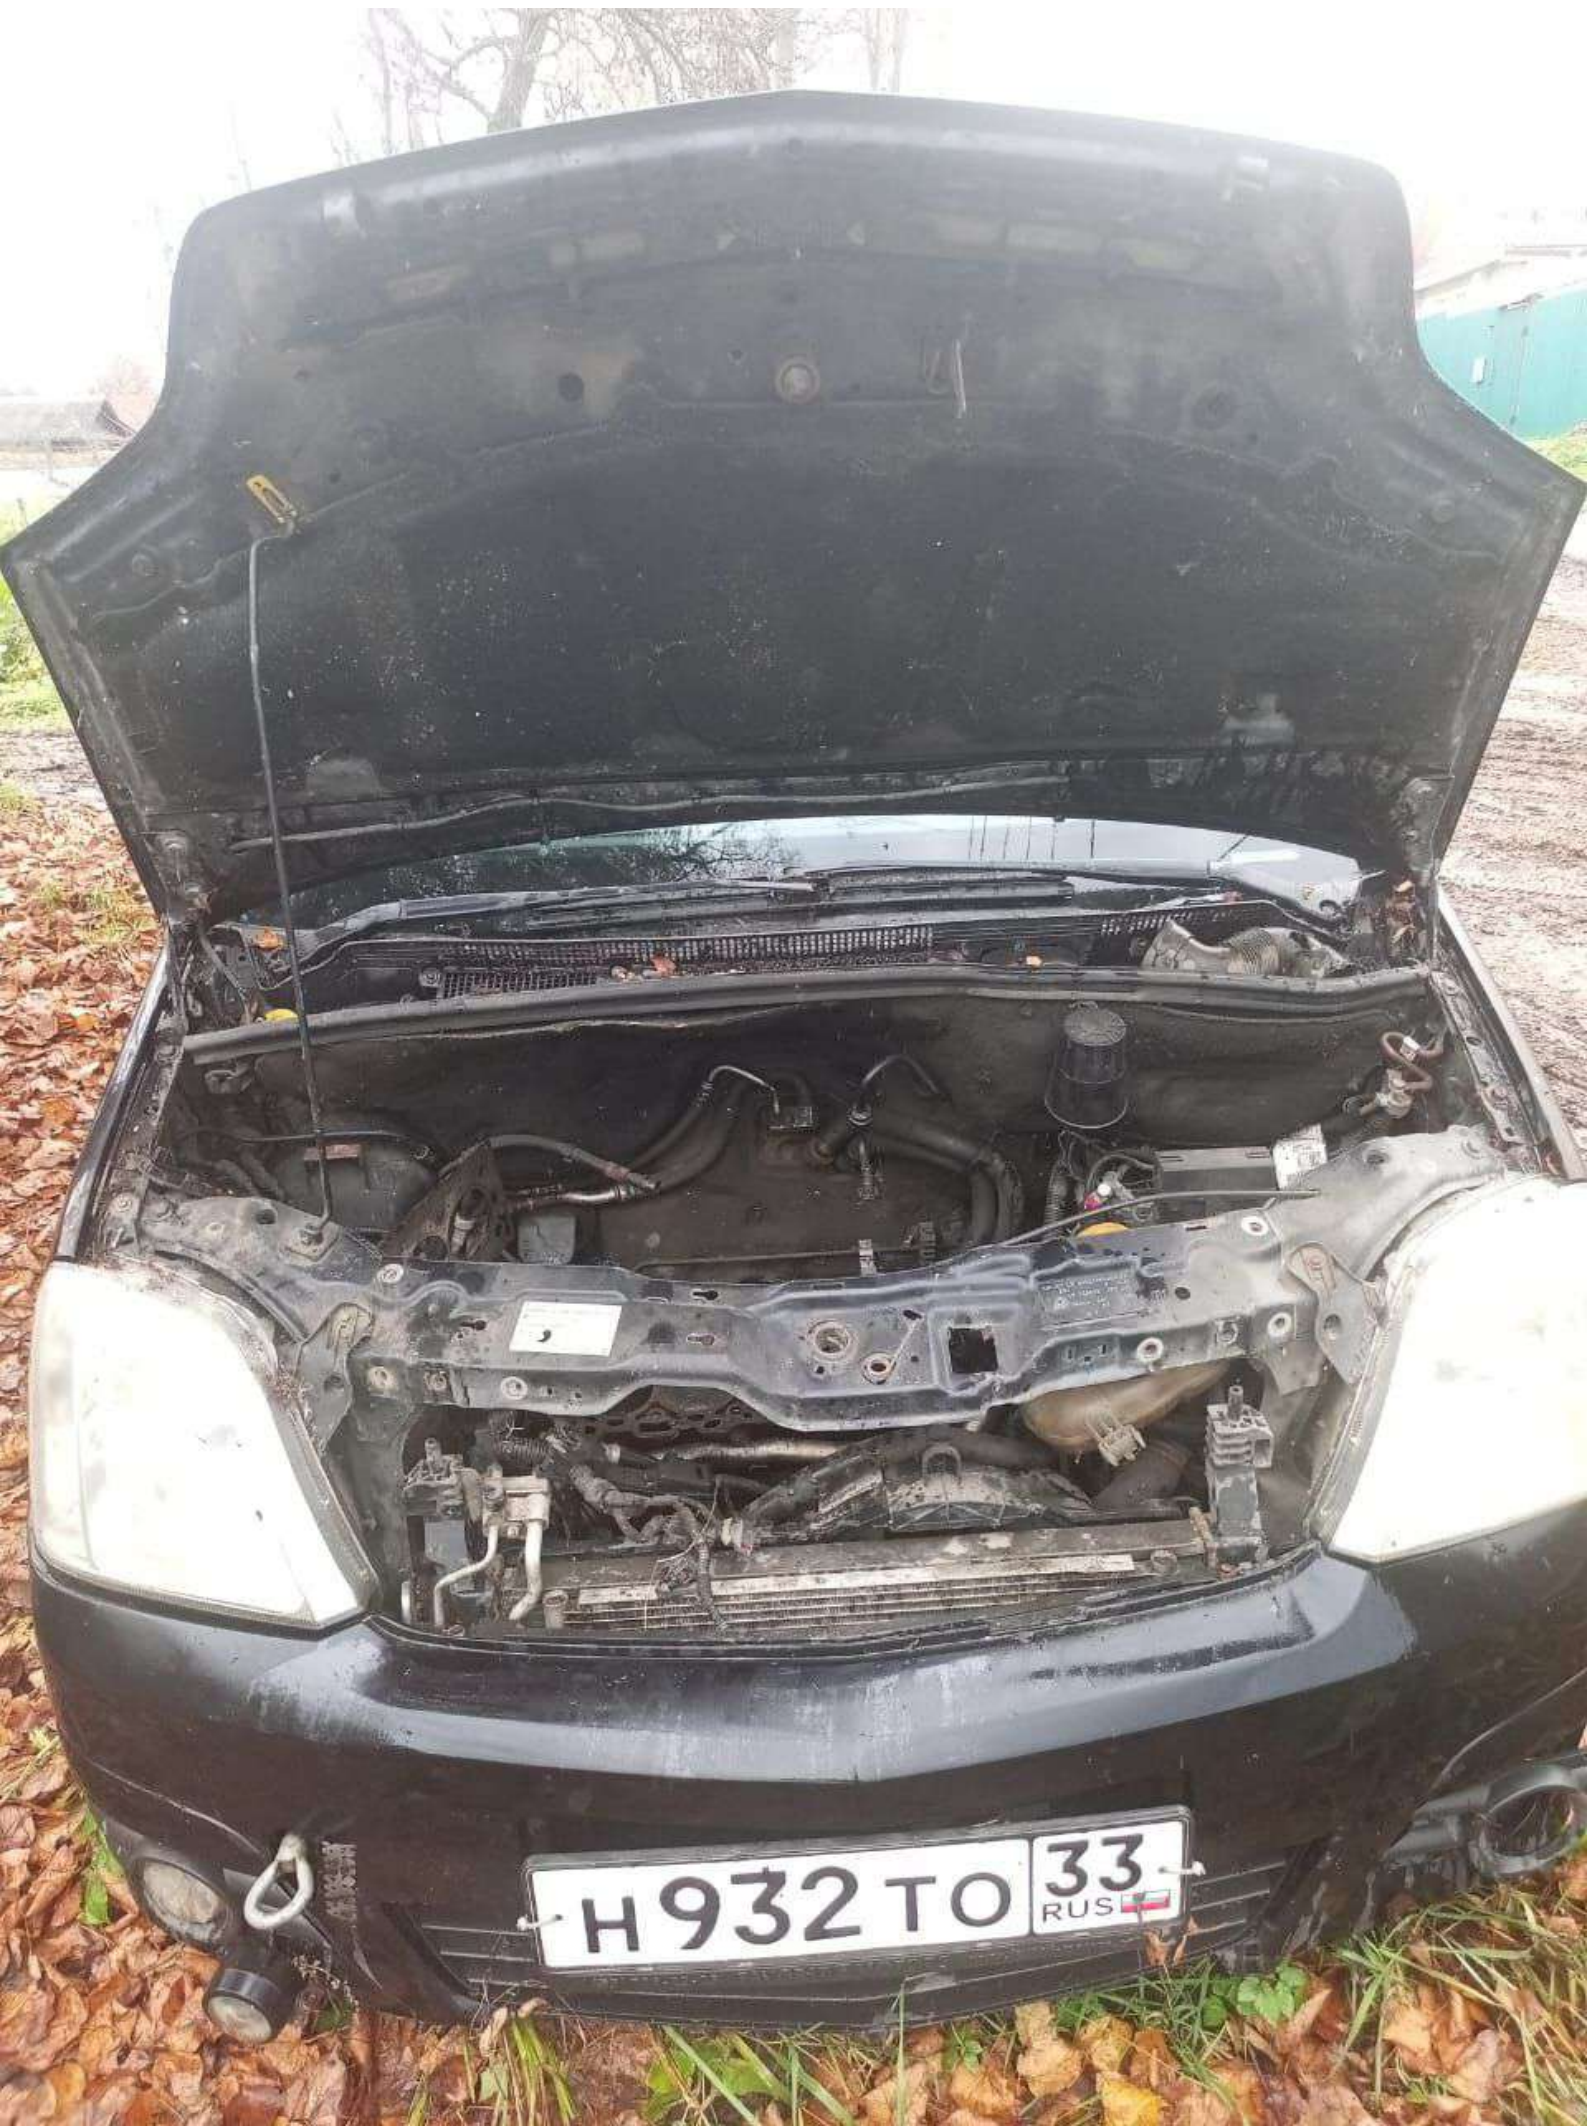

H932 TO 33 RUS

OPEL

MERIVA 1.6

H932 TO 33 RUS

H932 TO 33 RUS

H932 TO 33 RUS

24
SALE
10/15/10
10/15/10
10/15/10

W0L0XCE7584085463