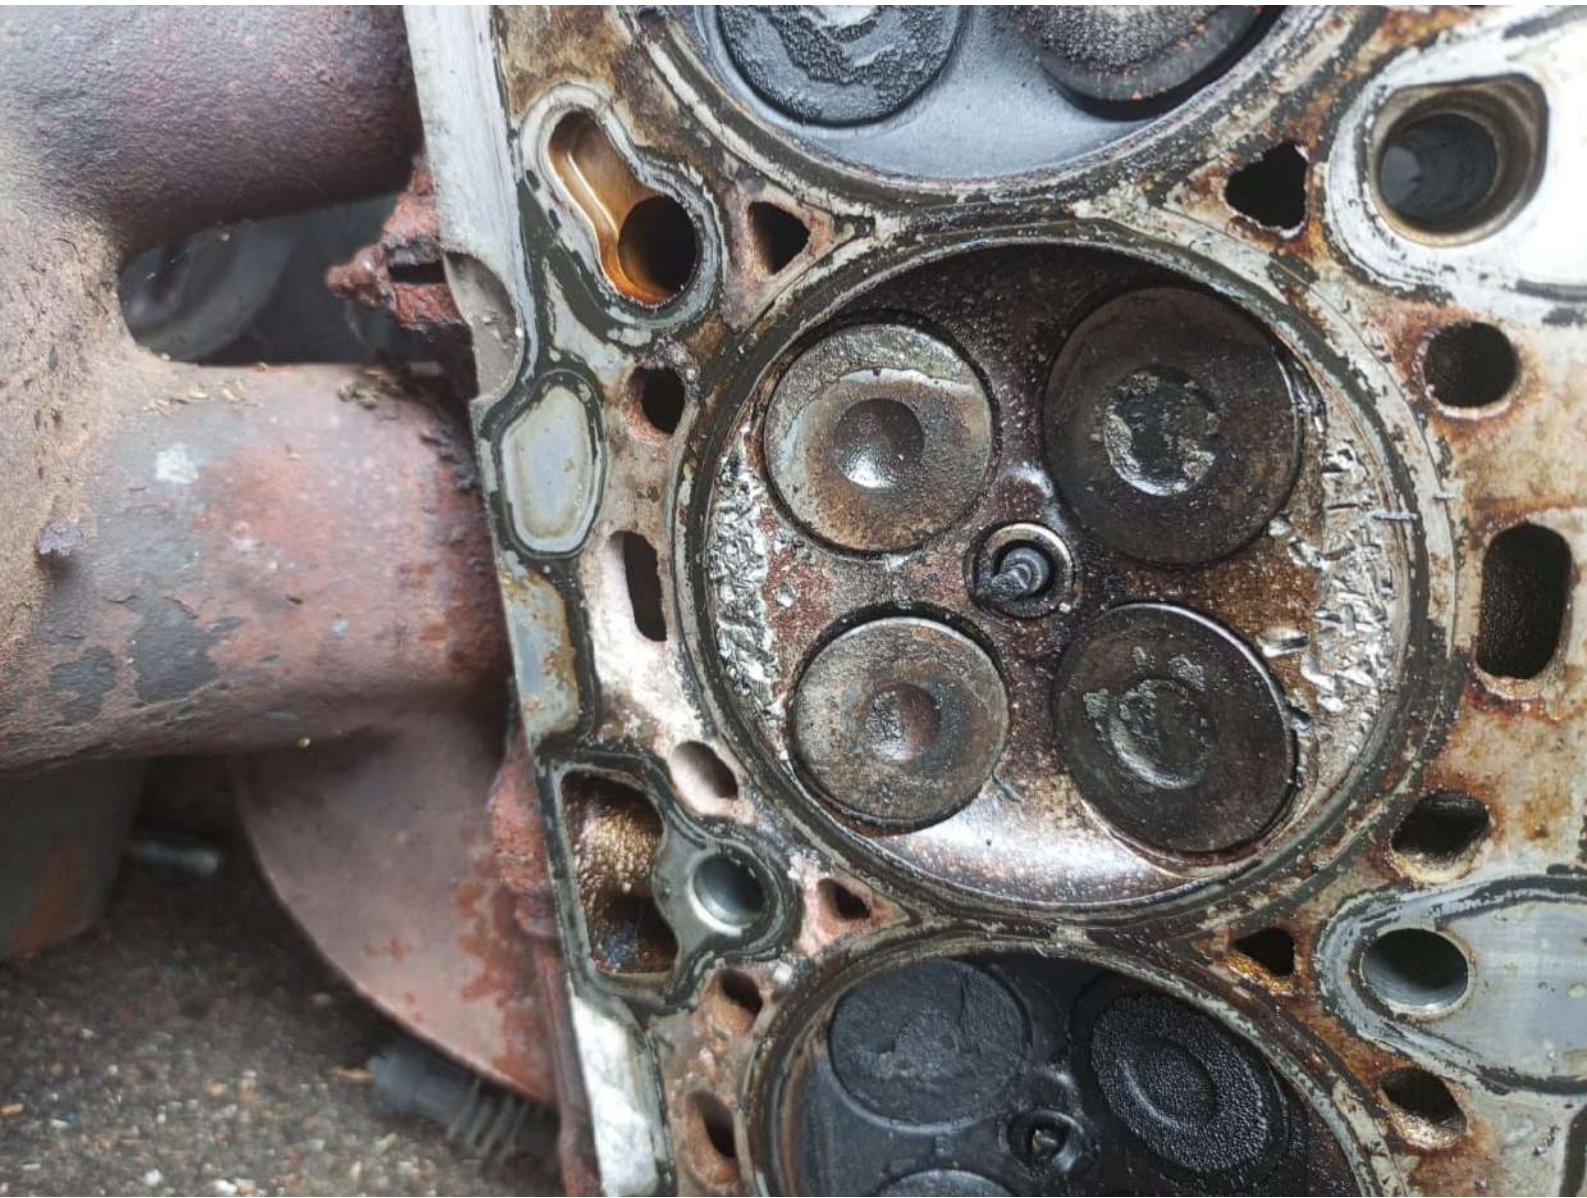

H932 TO 33 RUS

OPEL

MERIVA 1.6

H932 TO 33 RUS

H932 TO 33 RUS

H932 TO 33 RUS

24
SALE
10/15/10
10/15/10
10/15/10

W0L0XCE7584085463