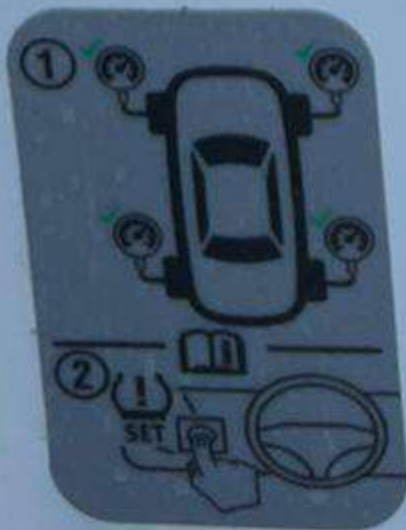

UNIVERSAL

LASTE SEER 100000  
SERRA 100000  
BY NORDMAN 8825  
APR 11 2008

P | 0 km/h  
411 km  
Ø 9.4 L/100km  
0 15 30  
13°C 56025 km

(kPa / psi / bar)

Cold tyre inflation pressure  
 Pressão da inflação dos pneus frios  
 Рекомендуемое давление в холодных шинах  
 Pressione gonfiaggio pneumatici  
 Pression des pneus à froid  
 Reifendruck - kalt